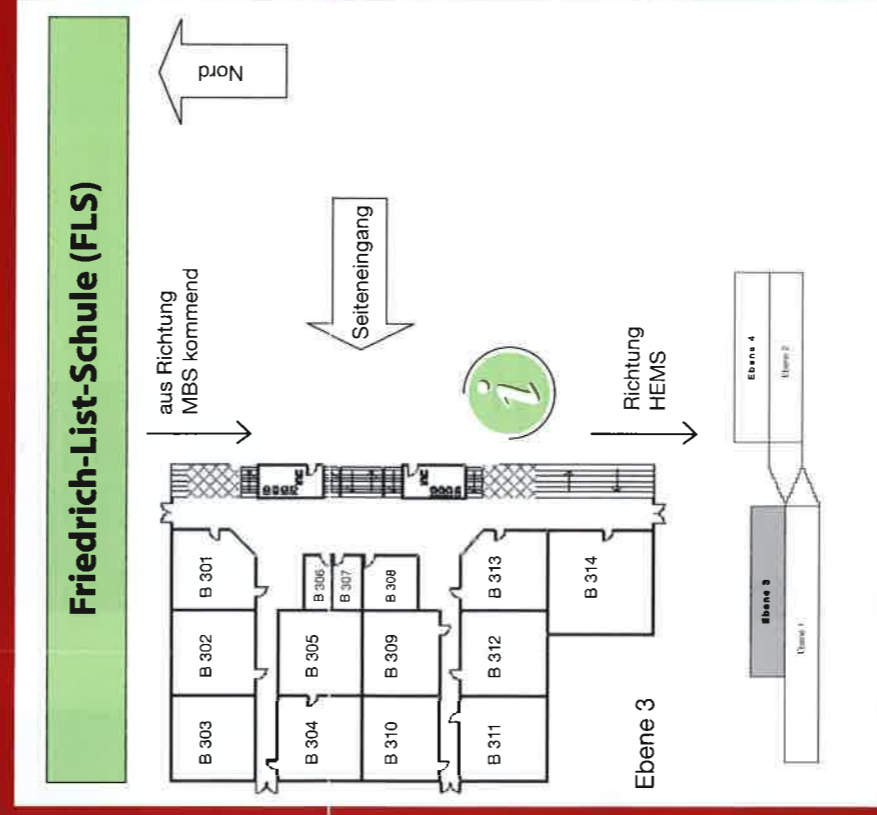

Übersichtsplan Berufsschulzentrum Nord

Alsfelder Straße 23 · 64289 Darmstadt

Gewinnspiel

Schicke uns deine Story vom Ausbildungsinfotag und gewinne ein Bose Soundlink mini!