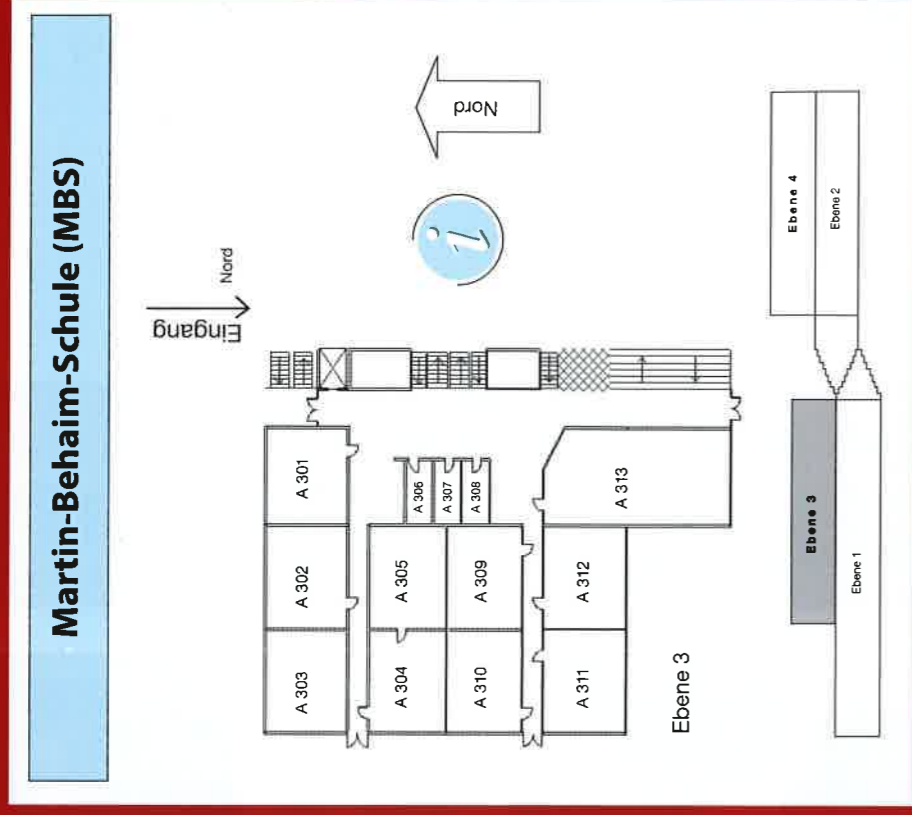

Übersichtsplan Berufsschulzentrum Nord

Alsfelder Straße 23 · 64289 Darmstadt

Gewinnspiel

Schicke uns deine Story vom Ausbildungsinfotag und gewinne ein Bose Soundlink mini!