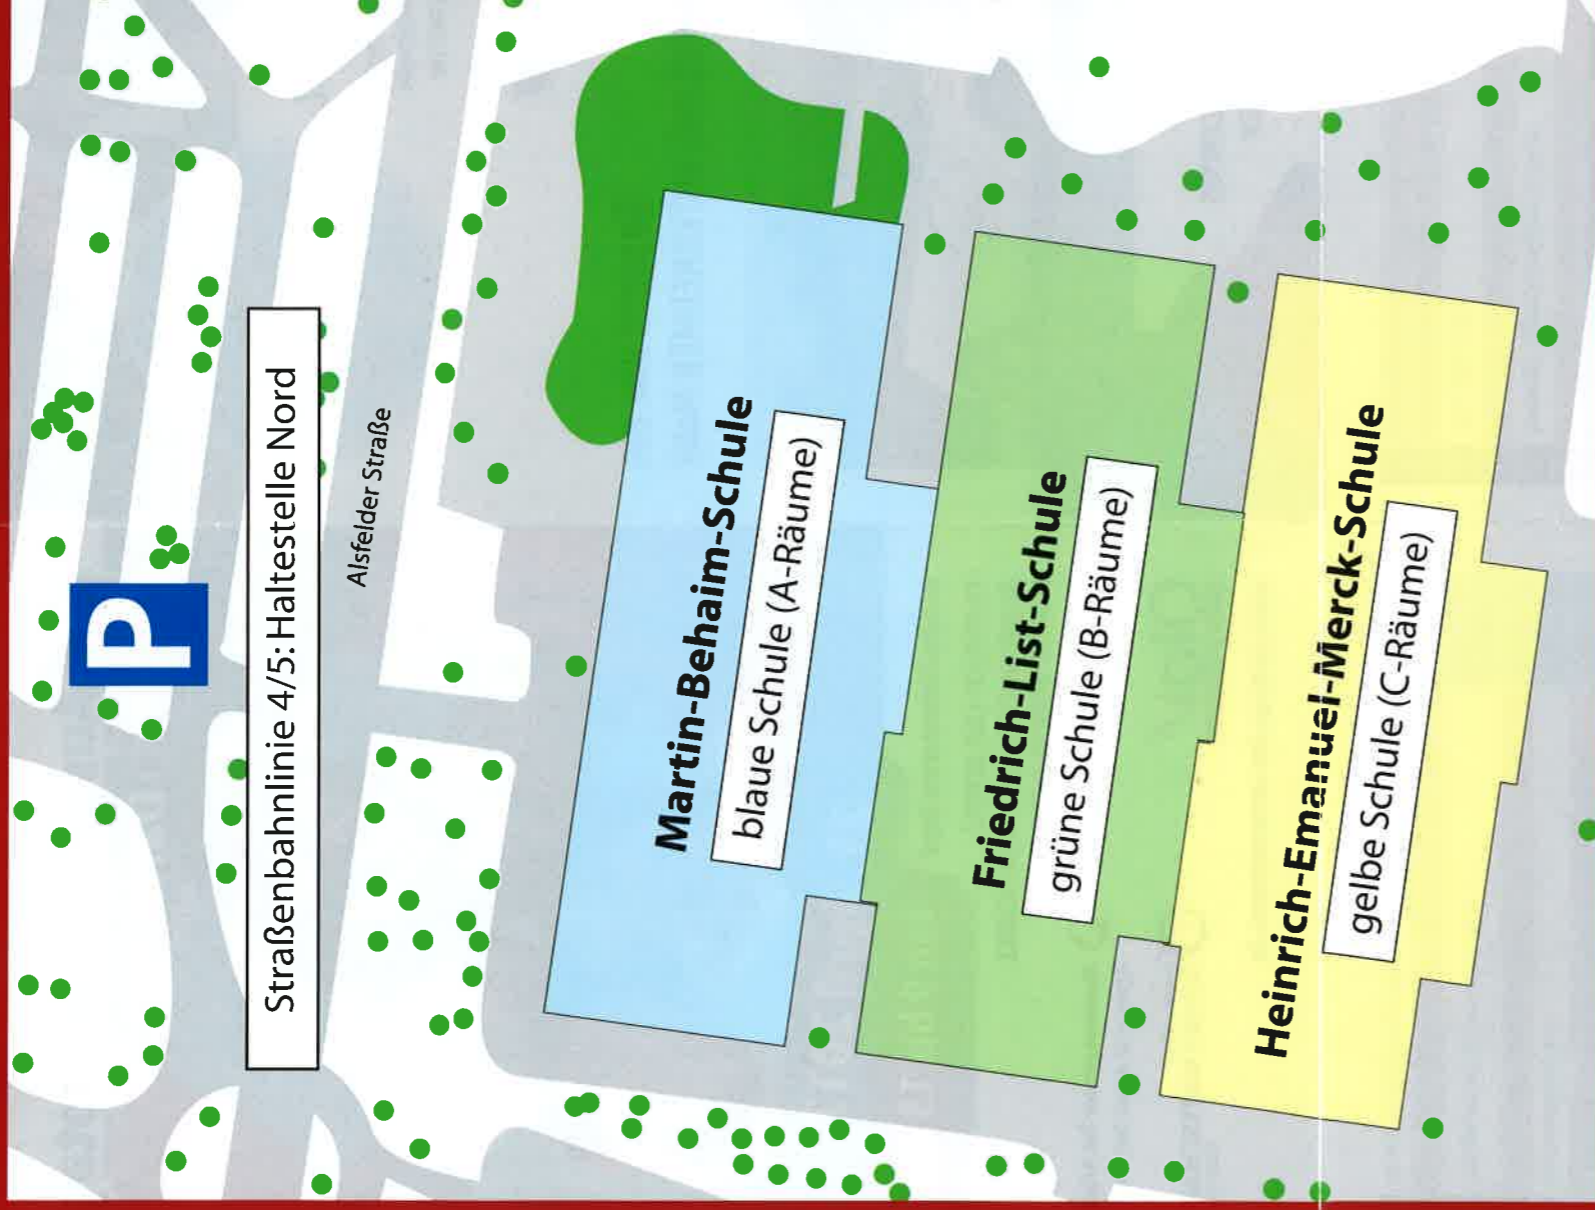

Übersichtsplan Berufsschulzentrum Nord

Alsfelder Straße 23 · 64289 Darmstadt

Gewinnspiel

Schicke uns deine Story vom Ausbildungsinfotag und gewinne ein Bose Soundlink mini!